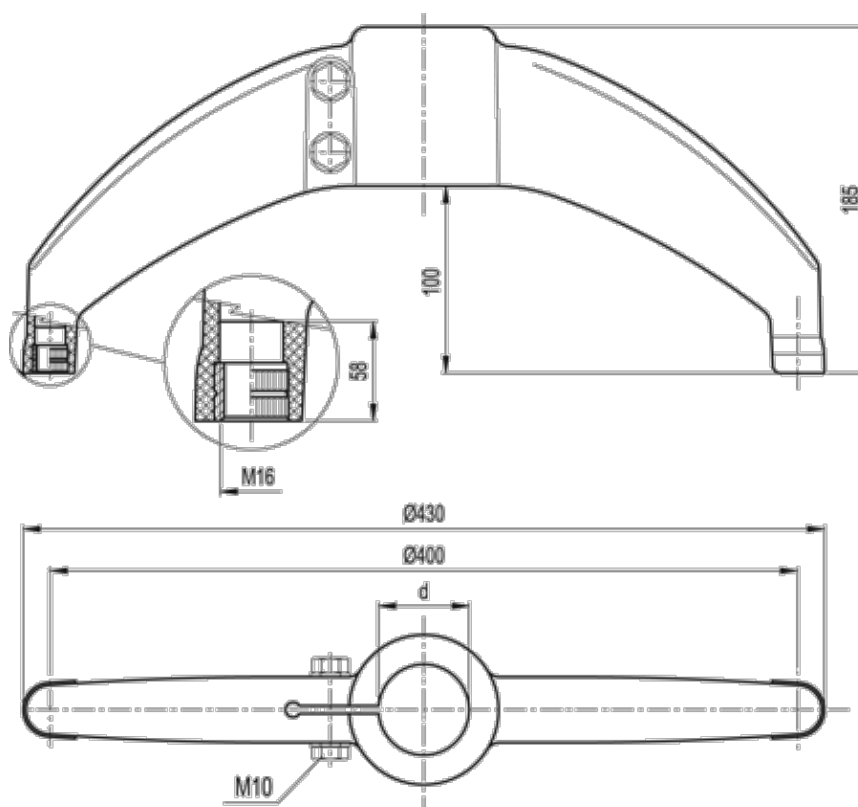

Varenummer: 2310419634
Beskrivelse: E+G Støttefod
BAS2-48-A

Mål

d (tomme) = 1 1/2 Gas

d mm = 48.3

Vægt (g) = 670